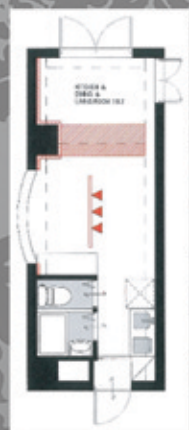

## 型Aタイプ

【募集戸数2戸】201,301号室

- 間取り 1R(20.23㎡)
- 賃料 68,000円
- 共益費 5,000円
- 敷金 1ヶ月
- 礼金 1ヶ月

## 型Bタイプ

【募集戸数6戸】202,203,204,302,303,304号室

- 間取り 1R(16.30㎡)
- 賃料 58,000円
- 共益費 5,000円
- 敷金 1ヶ月
- 礼金 1ヶ月